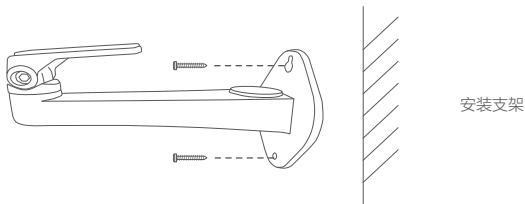

安装设备

- ① 设备支持吊顶安装、墙面安装等安装方式，需要配合支架（需自备）。此处仅以墙壁安装为例，其它支架和安装方式类似；
  安装墙面应具备一定的厚度并且至少能承受3倍于设备的重量。

1 安装支架

选择干净、平整的墙面，对准支架上的孔钻孔，推入螺丝（请在支架配件中寻找）后固定。