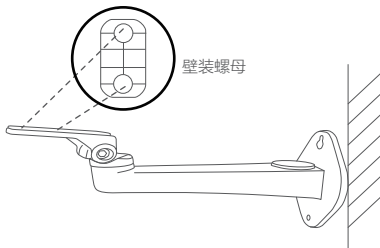

下载“萤石云视频”

将手机连上您的Wi-Fi网络，扫描下方的二维码，下载并安装后根据提示完成用户注册。

手机扫描二维码下载
“萤石云视频”客户端

添加到“萤石云视频”

登录“萤石云视频”客户端，选择添加设备，根据界面提示将摄像机添加到“萤石云视频”。

安装设备

- ① 设备支持吊顶安装、墙面安装等安装方式，需要配合支架（需自备）。此处仅以墙壁安装为例，其它支架和安装方式类似；
安装墙面应具备一定的厚度并且至少能承受3倍于设备的重量。

1 安装支架

选择干净、平整的墙面，对准支架上的孔钻孔，推入螺丝（请在支架配件中寻找）后固定。

2 安装设备

用螺丝将设备（壁装螺母）固定在支架上，然后根据实时浏览画面调整好角度即可。

通过设备的壁装螺母将设备
固定到支架上

- i** 如果您选择的安装地点比较潮湿或者容易被雨水溅到，请务必使用防水保护套，防止线路遇水短路。

3 安装保护套（可选）

拿出配件中的保护套，按照以下步骤完成安装。

- 1** 将防水圈套在摄像机的网络接口上

- 2** 用网线A端依次分别穿过防水保护套

- 3** 拧好防水保护套

- 4** 将网线A端插入摄像机的网络接口并拧好防水保护套

- 5** 网线B端插入路由器的LAN口

FAQ

Q: 视频加密密码是什么？

A: 视频加密密码即摄像机的验证码，即摄像机标签上六位大写的字母。