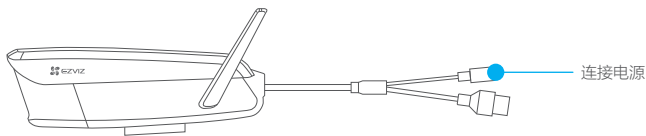

红色慢闪: 网络断开

红色快闪: 故障

蓝色慢闪: 正常工作

蓝色常亮: 客户端正在访问摄像机

连接线路

如果您购买的是**Wi-Fi版摄像机**，用电源适配器（需自备，12V --- 1A）连接电源接口和电源，如下图所示，此时指示灯呈蓝色快闪状态，请进行配网操作。

如果您购买的是**PoE版摄像机**，需自备**PoE交换机/NVR**为摄像机供电，连接线路，如下图所示。

i 虚线配件需自备。

下载“萤石云视频”

将手机连上您的Wi-Fi网络，扫描下方的二维码，下载并安装后根据提示完成用户注册。

手机扫描二维码下载
“萤石云视频”客户端

添加到“萤石云视频”

登录“萤石云视频”客户端，选择添加设备，根据界面提示将摄像机添加到“萤石云视频”。

安装设备

- ① 设备支持吊顶安装、墙面安装等安装方式，需要配合支架（需自备）。此处仅以墙壁安装为例，其它支架和安装方式类似；
安装墙面应具备一定的厚度并且至少能承受3倍于设备的重量。