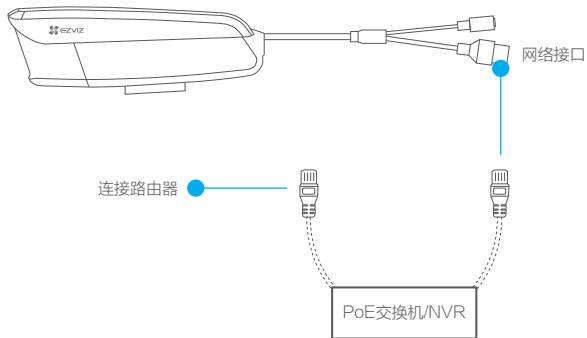

蓝色慢闪: 正常工作

蓝色快闪: 配网模式

蓝色常亮: 客户端正在访问摄像机

RESET键
长按5秒，设备重启
并恢复出厂设置

Micro SD卡槽
用螺丝刀打开卡盖后可看见

如果您购买的是PoE版摄像机

* 指示灯

红色常亮: 启动中

红色慢闪: 网络断开

红色快闪: 故障

蓝色慢闪: 正常工作

蓝色常亮: 客户端正在访问摄像机

连接线路

如果您购买的是**Wi-Fi版摄像机**，用电源适配器（需自备，12V --- 1A）连接电源接口和电源，如下图所示，此时指示灯呈蓝色快闪状态，请进行配网操作。

如果您购买的是**PoE版摄像机**，需自备**PoE交换机/NVR**为摄像机供电，连接线路，如下图所示。

i 虚线配件需自备。

下载“萤石云视频”

将手机连上您的Wi-Fi网络，扫描下方的二维码，下载并安装后根据提示完成用户注册。

手机扫描二维码下载
“萤石云视频”客户端

添加到“萤石云视频”

登录“萤石云视频”客户端，选择添加设备，根据界面提示将摄像机添加到“萤石云视频”。

安装设备

- ① 设备支持吊顶安装、墙面安装等安装方式，需要配合支架（需自备）。此处仅以墙壁安装为例，其它支架和安装方式类似；
安装墙面应具备一定的厚度并且至少能承受3倍于设备的重量。