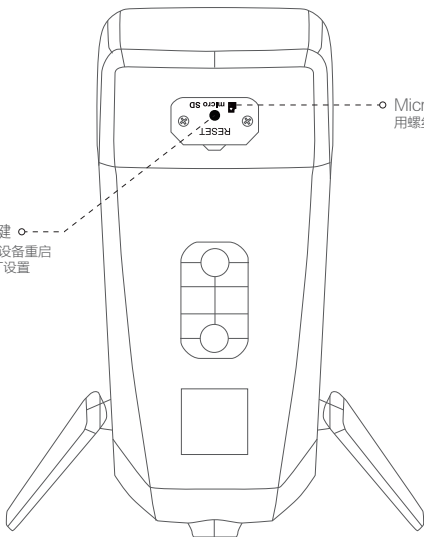

保修卡

合格证

外观介绍

如果您购买的是Wi-Fi版摄像机

* 指示灯

红色常亮: 启动中

红色慢闪: 网络断开

红色快闪: 故障

蓝色慢闪: 正常工作

蓝色快闪: 配网模式

蓝色常亮: 客户端正在访问摄像机

RESET键
长按5秒，设备重启
并恢复出厂设置

Micro SD卡槽
用螺丝刀打开卡盖后可看见

如果您购买的是PoE版摄像机

* 指示灯

红色常亮: 启动中