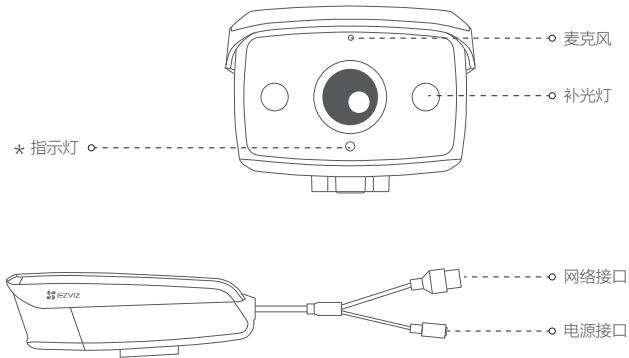

蓝色慢闪: 正常工作

蓝色快闪: 配网模式

蓝色常亮: 客户端正在访问摄像机

RESET键
长按5秒，设备重启
并恢复出厂设置

Micro SD卡槽
用螺丝刀打开卡盖后可看见

如果您购买的是PoE版摄像机

* 指示灯

红色常亮: 启动中

红色慢闪: 网络断开

红色快闪: 故障

蓝色慢闪: 正常工作

蓝色常亮: 客户端正在访问摄像机

连接线路

如果您购买的是**Wi-Fi版摄像机**，用电源适配器（需自备，12V --- 1A）连接电源接口和电源，如下图所示，此时指示灯呈蓝色快闪状态，请进行配网操作。

如果您购买的是**PoE版摄像机**，需自备**PoE交换机/NVR**为摄像机供电，连接线路，如下图所示。

i 虚线配件需自备。