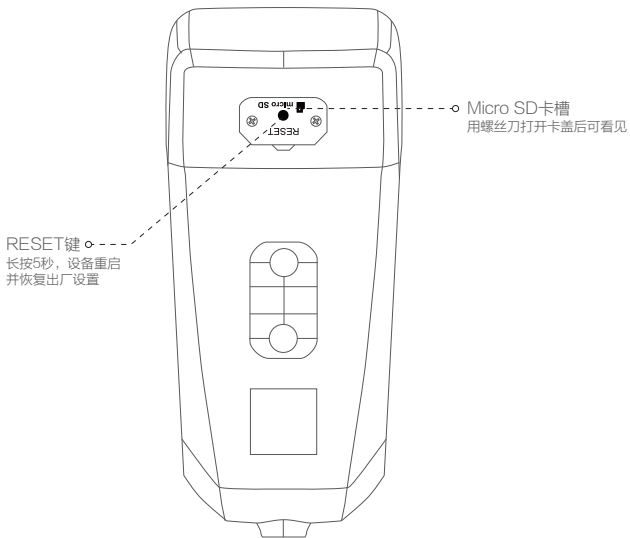

蓝色慢闪: 正常工作

蓝色快闪: 配网模式

蓝色常亮: 客户端正在访问摄像机

RESET键
长按5秒，设备重启
并恢复出厂设置

Micro SD卡槽
用螺丝刀打开卡盖后可看见

如果您购买的是PoE版摄像机

* 指示灯

红色常亮: 启动中

红色慢闪: 网络断开

红色快闪: 故障

蓝色慢闪: 正常工作

蓝色常亮: 客户端正在访问摄像机

连接线路

如果您购买的是**Wi-Fi版摄像机**，用电源适配器（需自备，12V --- 1A）连接电源接口和电源，如下图所示，此时指示灯呈蓝色快闪状态，请进行配网操作。

如果您购买的是**PoE版摄像机**，需自备**PoE交换机/NVR**为摄像机供电，连接线路，如下图所示。

i 虚线配件需自备。